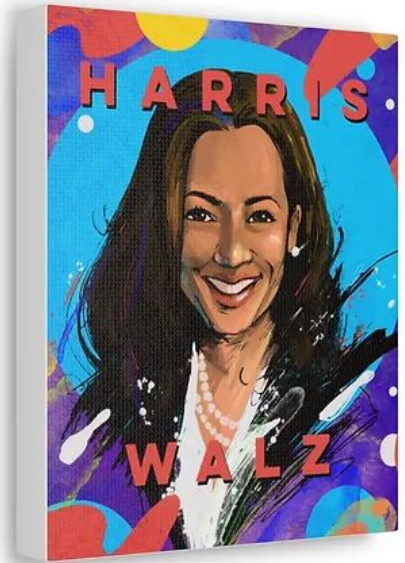

Canvas Gallery Wraps

- JPG, PNG and SVG files supported
- Maximum 100 MiB (JPG, PNG) or 20 MiB (SVG)
- 2400 x 3000px
- 300 dpi
- Submit to artists4kamala@gmail.com