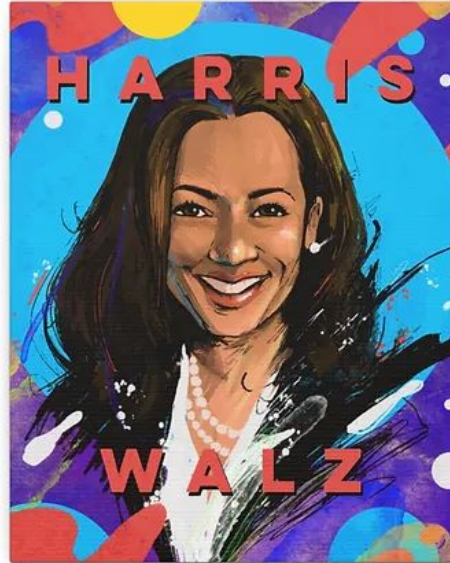

Canvas Gallery Wraps

- JPG, PNG and SVG files supported
- Maximum 100 MiB (JPG, PNG) or 20 MiB (SVG)
- 2400 x 3000px
- 300 dpi
- Submit to artists4kamala@gmail.com